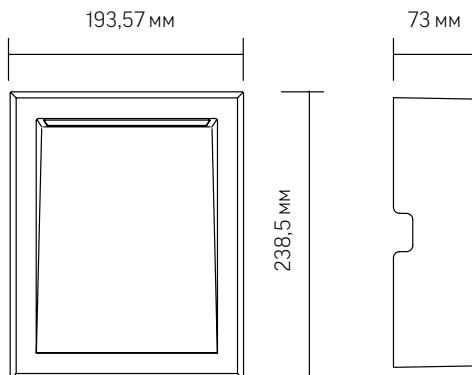

НОВИНКА

Светильник дежурного освещения IP54

Встраиваемый светодиодный светильник предназначен для организации дежурного освещения в первую очередь в больницах и поликлиниках, также может быть использован в помещениях, где необходима степень пыле-влагозащиты IP54. Светильник устанавливается в стену на высоте 20-30см над уровнем пола и обеспечивает его подсветку.

Артикул

V1-R5-00523-10000-6500650

Наименование

Светодиодный светильник "ВАРТОН" настенный встраиваемый IP54 6W 5000K 194x239x73мм белый